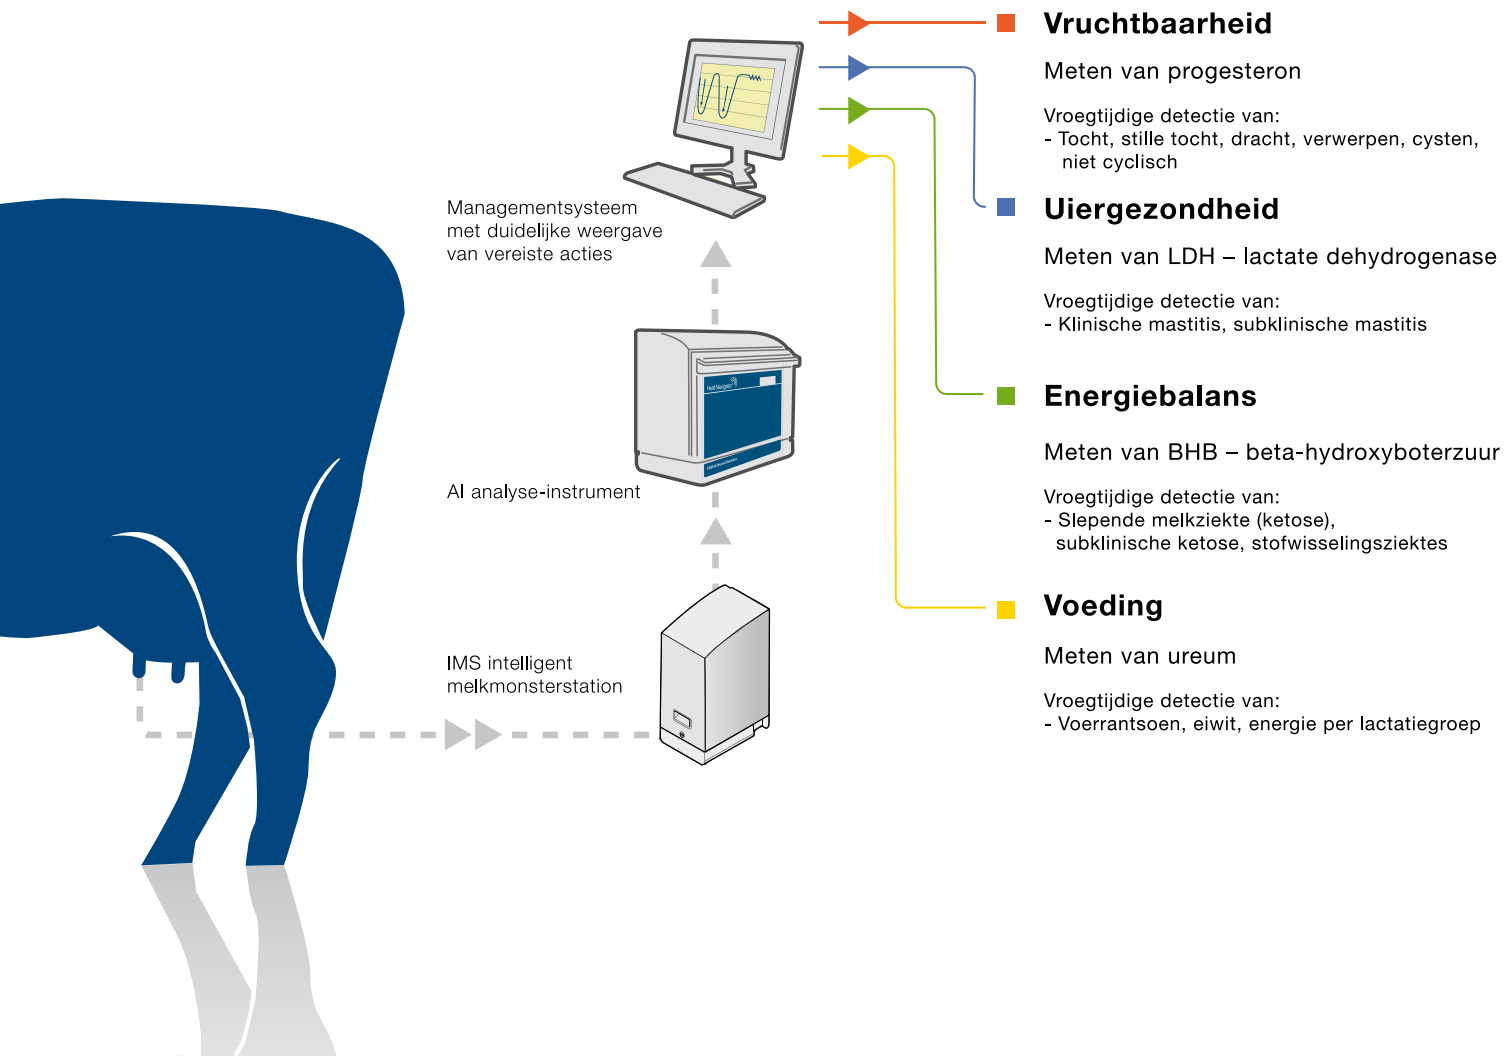

Herd Navigator “navigeert” op basis van 4 aandachtsvelden: