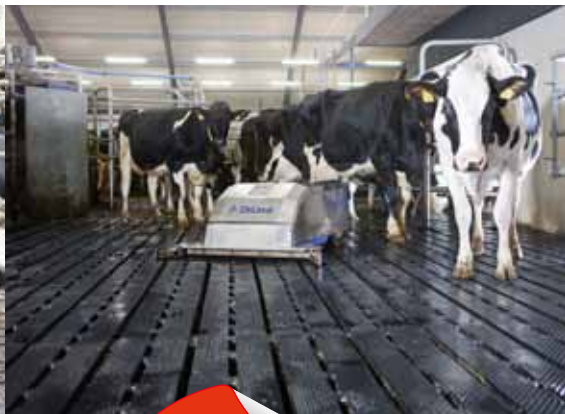

Steeds meer veehouders halen rubber in de stal

**10 m²
2 weken
op proef***