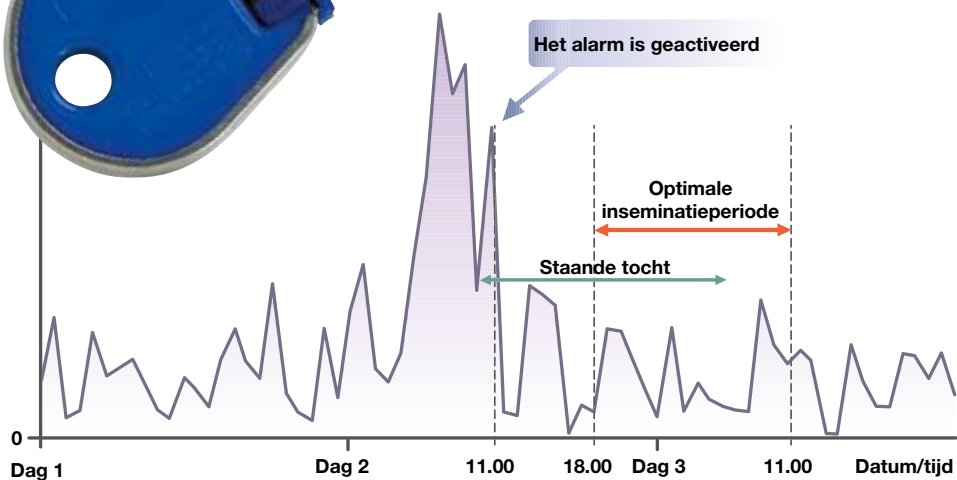

Nauwkeurige activiteitsmeting - de sleutel tot een kortere tussenkalftijd

Activiteitsmeting van DeLaval:

- Accuraat
- Continu meten
- Eenvoudige bediening
- Snelle terugverdientijd
- Verbonden met DelPro

Meer weten?

Schrijf u nu in bij uw DeLaval verkoper voor een informatiebijeenkomst